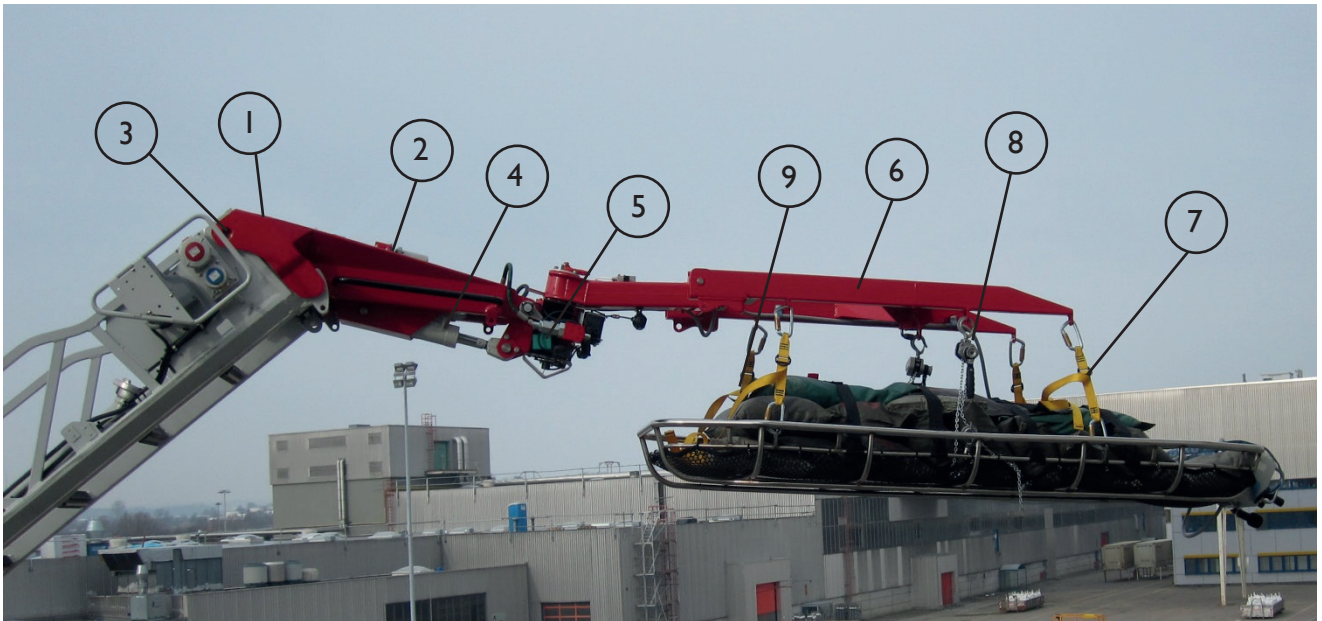

MAGIRUS RESCUE LOADER

1. Aufhängung zum Einhängen an der Leiterspitze einer Magirus CS-Leiter
2. Hydraulik-Einheit zum Antrieb der Nivellierachse und des Drehantriebs
3. Empfänger der Funkfernbedienung
4. Hydraulik-Zylinder zum Antrieb der Nivellierachse
5. Hydraulischer Drehantrieb zur Bewegung der vertikalen Drehachse des Traggestells
6. Traggestell mit Anschlag-Punkten zur Befestigung einer Schwerlast-Korbtrage, Anschlagpunkte für Begleitpersonal
7. Gurtsystem zur Befestigung der Schwerlasttrage
8. Kettzug-System zum Anheben der beladenen Schwerlasttrage
9. Schwerlastkorbtrage

Bei Rückfragen wenden Sie sich bitte an ihren Außendienstmitarbeiter oder an:

Telefon: +49 731 408 – 0
Telefax: +49 731 408 – 2410
E-Mail: contact@magirusgroup.com

Abbildungen können zusätzliche Optionen enthalten.
Wir behalten uns das Recht vor, jederzeit ohne Vorankündigung technische Änderungen oder Verbesserungen vorzunehmen.
Irrtümer vorbehalten.

Stand: 06/14

**Patent
angemeldet**